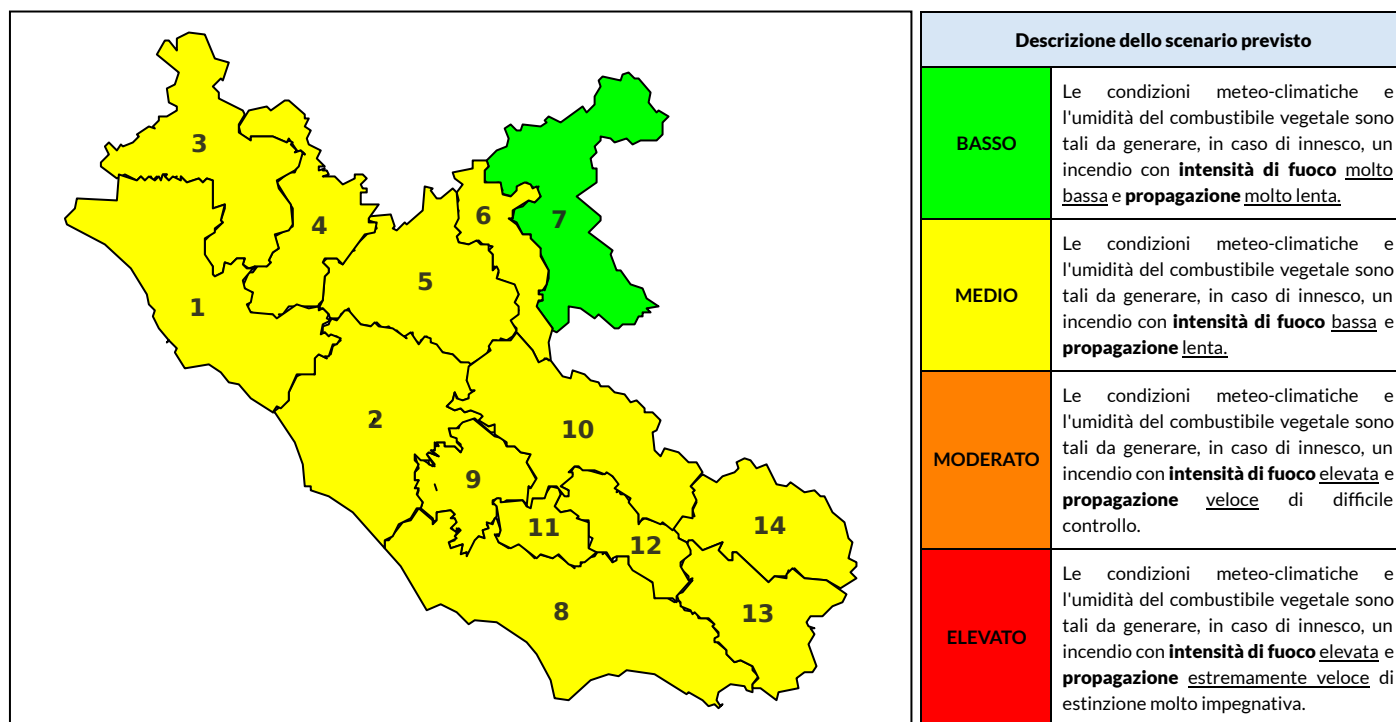

### Previsioni per oggi 13-8-2021

Livello di pericolosità da incendio boschivo per Zona di Allerta AIB

Bollettino emesso nel periodo della campagna AIB Lazio sulla base del modello previsionale RISICOLazio, sviluppato in collaborazione con Fondazione CIMA, che fornisce un supporto per la valutazione della Pericolosità da incendio boschivo aggregata sulle Zone di Allerta AIB, approvate come parte integrante del Piano AIB Lazio 2020-2022 con DGR n° 270 del 15/05/2020. Il dettaglio della distribuzione dei Comuni nelle Zone AIB è consultabile al link <https://tinyurl.com/ZoneAIB>. Le Norme Comportamentali per la popolazione sono consultabili al link <https://tinyurl.com/NormeComportamentali>.

Zona AIB	1	2	3	4	5	6	7	8	9	10	11	12	13	14
Livello Pericolosità	MEDIO	MEDIO	MEDIO	MEDIO	MEDIO	MEDIO	BASSO	MEDIO	MEDIO	MEDIO	MEDIO	MEDIO	MEDIO	MEDIO

NOTE

## BOLLETTINO DI PERICOLOSITA' DA INCENDI BOSCHIVI

Zona AIB	1	2	3	4	5	6	7	8	9	10	11	12	13	14
Livello Pericolosità	MEDIO	MEDIO	MEDIO	MEDIO	MEDIO	MEDIO	BASSO	MEDIO	MEDIO	MEDIO	MEDIO	MEDIO	MEDIO	MEDIO