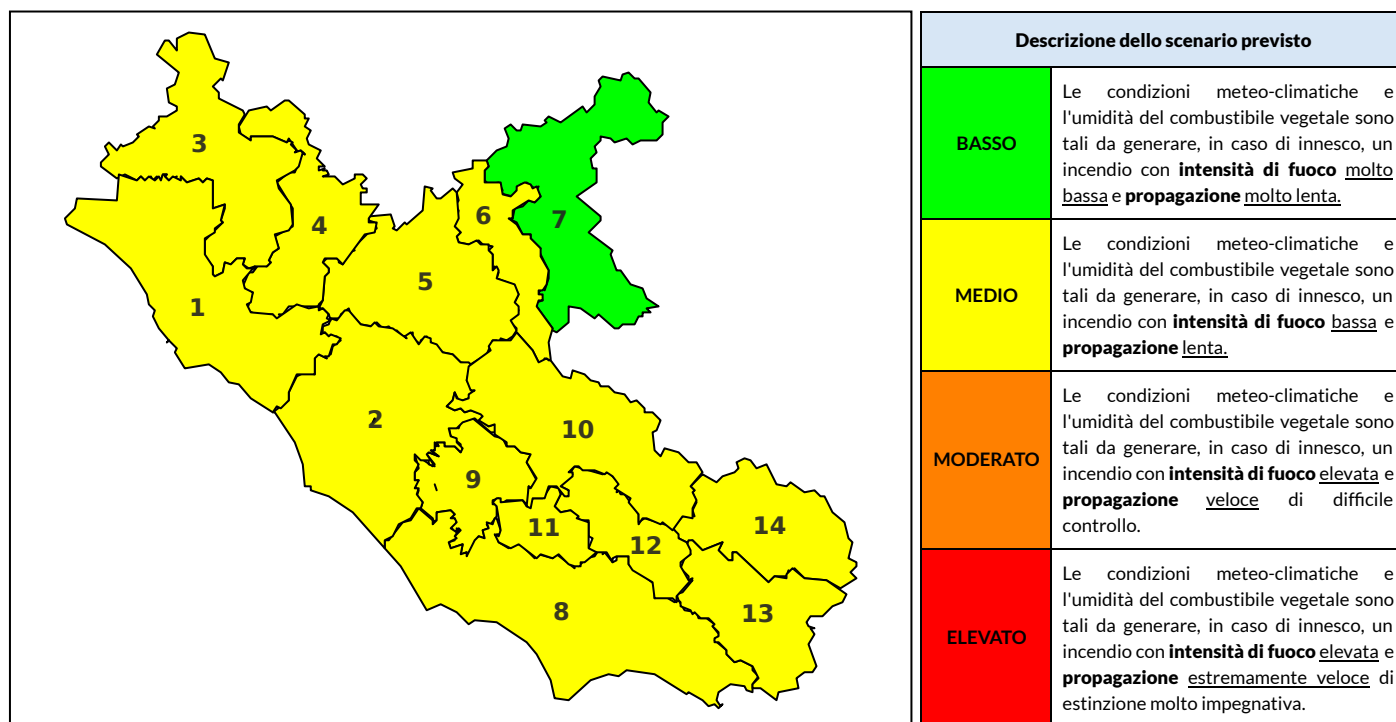

## BOLLETTINO DI PERICOLOSITA' DA INCENDI BOSCHIVI

### Previsioni per oggi 13-8-2021

Livello di pericolosità da incendio boschivo per Zona di Allerta AIB

Bollettino emesso nel periodo della campagna AIB Lazio sulla base del modello previsionale RISICOLazio, sviluppato in collaborazione con Fondazione CIMA, che fornisce un supporto per la valutazione della Pericolosità da incendio boschivo aggregata sulle Zone di Allerta AIB, approvate come parte integrante del Piano AIB Lazio 2020-2022 con DGR n° 270 del 15/05/2020. Il dettaglio della distribuzione dei Comuni nelle Zone AIB è consultabile al link <https://tinyurl.com/ZoneAIB>. Le Norme Comportamentali per la popolazione sono consultabili al link <https://tinyurl.com/NormeComportamentali>.

Zona AIB	1	2	3	4	5	6	7	8	9	10	11	12	13	14
Livello Pericolosità	MEDIO	MEDIO	MEDIO	MEDIO	MEDIO	MEDIO	BASSO	MEDIO	MEDIO	MEDIO	MEDIO	MEDIO	MEDIO	MEDIO

NOTE